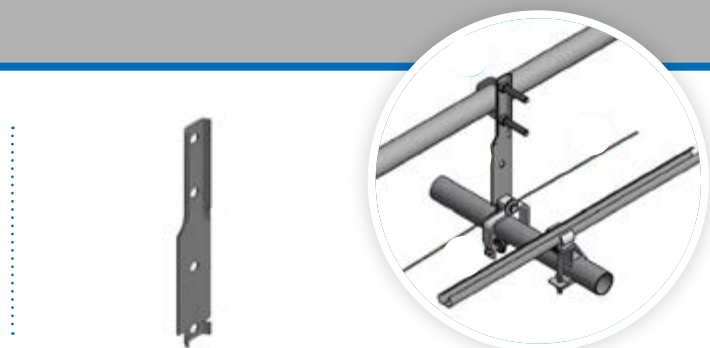

- ✓ unieke vorm
- ✓ gemakkelijk te koppelen
- ✓ bespaart tijd en geld

ValkWireGuide

De **ValkWireGuide VP+** zorgt ervoor dat de profiel- en atlasdraden elkaar niet raken, waardoor ze beide langer meegaan.

- ✓ gemakkelijk te bevestigen
- ✓ houdt het schermdoek schoon

ValkPolyStrip

De **ValkPolyStrip** vormt het middelpunt van de aandrijfsystemen. Hij verbindt de verschillende componenten met elkaar.

- ✓ slim ontwerp
- ✓ veelzijdig
- ✓ vereenvoudigt voorraadbeheer en kosten