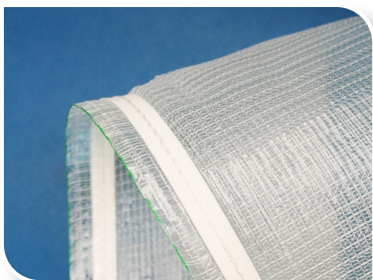

DE NIEUWE MANIER
VAN DOEKINTREKKEN

VAN DER VALK

ValkScreenVision

stelsysteem voor doekintrekken

Van der Valk Horti Systems introduceert een nieuw doekintreksysteem. Hiermee wordt het intrekken én vervangen van schermdoeken minder tijdrovend en minder risicovol voor zowel gewas als installateur. Doordat het schermdoek direct in het profiel wordt getrokken, is het aanbrengen van doekclips overbodig. Werkzaamheden tussen het gewas en op grote hoogte worden hiermee tot een minimum beperkt. Naast snel, schoon en veilig, is het systeem ook flexibel. Het is geschikt voor elk doektype en kan via een grote groep scherminstallateurs en kassenbouwers worden verkregen. Kortom: met dit nieuwe intreksysteem staat u sterk, nu en in de toekomst.

Snel

Automatisch doekintrekken, zonder doekclips

Een speciaal ontwikkelde confectiemachine voorziet de schermdoeken vooraf van flexibele, platte geleidestrips. Deze strips glijden tijdens het intrekken door de bijbehorende kamers in de aluminium schermprofielen en spantprofielen, zónder dat er schermdoek in de kamer komt. Aan deze unieke vondst dankt het systeem zijn snelle, soepele werking.

Schoon

Pas vlak voor het planten doekintrekken

Dankzij de efficiënte werkwijze kunnen schermdoeken op een later tijdstip worden aangebracht. Het grote voordeel hiervan is dat de schermdoeken minder vervuild raken door bouwstof. Er kan op deze manier al snel één procent meer licht worden behaald. Een terugkerend voordeel, iedere dag opnieuw.

De driehoek is eenvoudig aan het schermdoek te bevestigen d.m.v. een speciaal ontwikkelde en gepatenteerde verbindingstechniek.

Na afloop kan de driehoek eenvoudig worden losgekoppeld en is direct inzetbaar voor het intrekken van de volgende baan schermdoek.