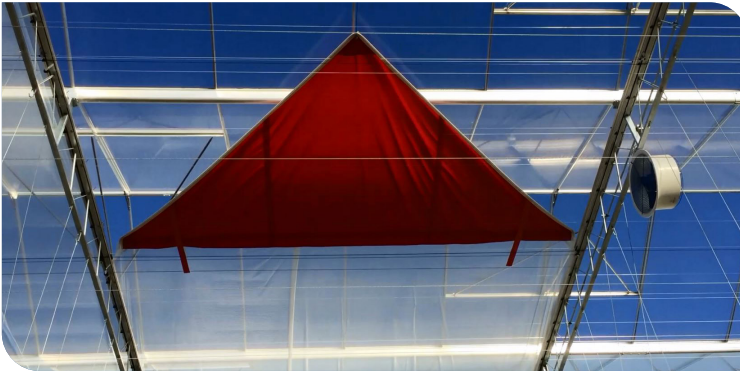

DE NIEUWE MANIER
VAN DOEKINTREKKEN

VAN DER VALK

ValkScreenVision

stelsysteem voor doekintrekken

Van der Valk Horti Systems introduceert een nieuw doekintreksysteem. Hiermee wordt het intrekken én vervangen van schermdoeken minder tijdrovend en minder risicovol voor zowel gewas als installateur. Doordat het schermdoek direct in het profiel wordt getrokken, is het aanbrengen van doekclips overbodig. Werkzaamheden tussen het gewas en op grote hoogte worden hiermee tot een minimum beperkt. Naast snel, schoon en veilig, is het systeem ook flexibel. Het is geschikt voor elk doektype en kan via een grote groep scherminstallateurs en kassenbouwers worden verkregen. Kortom: met dit nieuwe intreksysteem staat u sterk, nu en in de toekomst.

Inbegrepen bij ValkScreenVision

Hulpdoek

Voor een optimale installatie van het schermdoek ontwikkelden wij een hulpdoek in de vorm van een driehoek. Hiermee wordt het schermdoek spanningsloos op volle breedte ingetrokken en worden ongewenste plooiën voorkomen.

De driehoek is eenvoudig aan het schermdoek te bevestigen d.m.v. een speciaal ontwikkelde en gepatenteerde verbindingstechniek.

Na afloop kan de driehoek eenvoudig worden losgekoppeld en is direct inzetbaar voor het intrekken van de volgende baan schermdoek.

Confectiemachine

Speciaal voor dit systeem ontwikkelde Van der Valk Horti Systems een confectiemachine, waarmee elk type schermdoek van geleidestrips wordt voorzien. Dankzij deze revolutionaire machine kunnen de geleidestrips met grote precisie worden aangebracht, waardoor de kwaliteit en betrouwbaarheid worden gewaarborgd.