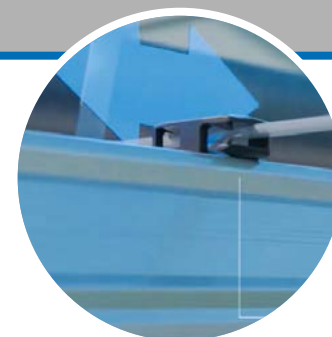

Unieke componenten ▼

ValkScreenProfile

Het ValkScreenProfile VSV heeft speciale kamers voor de geleidestrips, waarmee op een later moment gekozen kan worden voor het volledig geavanceerd doekintrekken.

- ✓ voorzien van afsluitrubbers
- ✓ diverse lengtes
- ✓ gemakkelijk stapelbaar

 ValkScreenProfile

Klik op de QR-code 

ValkTrussClip

De ValkTrussClip VSV 1.0 wordt het schermdoek aan het spant bevestigd met een zeer sterke verbinding.

- ✓ betere klemkracht
- ✓ voorkomt slijtage atlasdraden
- ✓ zeer compact

 ValkTrussClip

Klik op de QR-code 

ValkWireGuide

Met de ValkWireGuide VSV 1.0 kunnen het profiel en de atlasdraden onafhankelijk van elkaar bewegen.

- ✓ eenvoudig te bevestigen
- ✓ houdt het schermdoek schoon
- ✓ houdt de installatie spanningsvrij