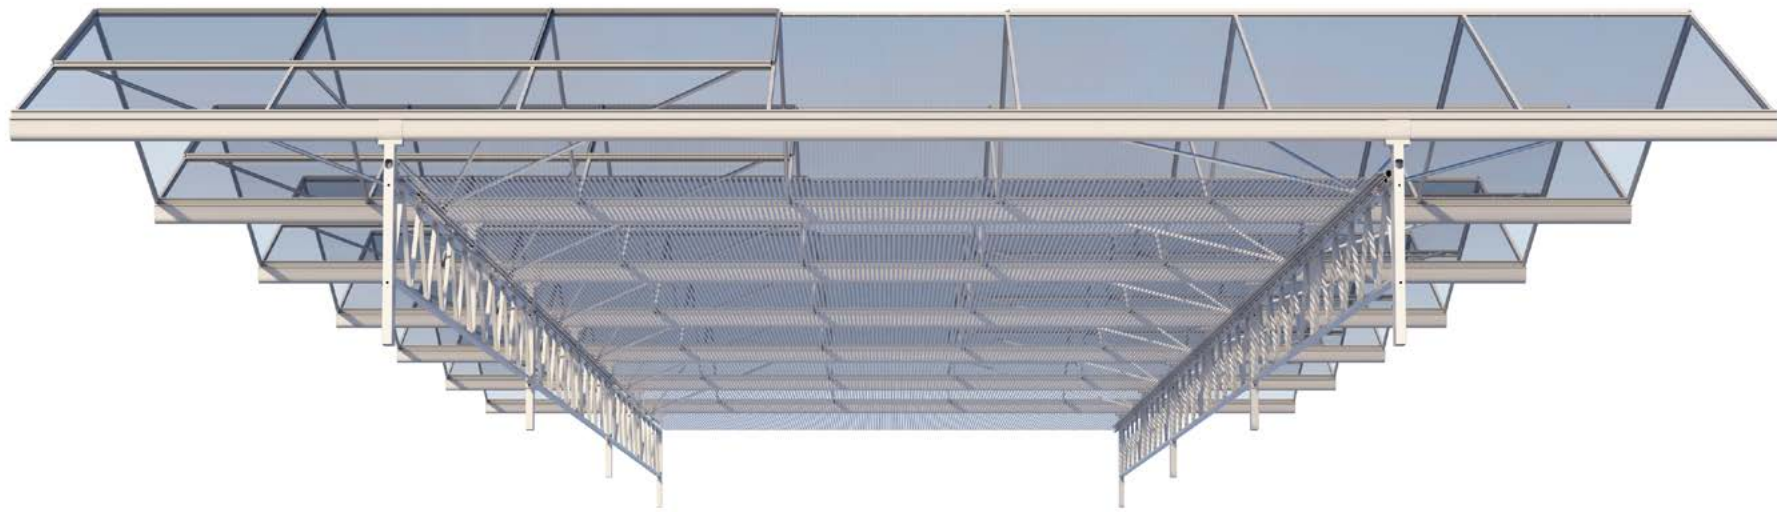

Het meest...

Veelzijdige schermstelsel voor Venlokassen

ValkScreenVision 1.0

Toekomstbestendig, minder installatiehandelingen, kortere montagetijd op locatie
Na upgrade naar volledig geavanceerd systeem: snel, schoon, veilig & flexibel

Unieke componenten ▼

ValkScreenProfile

Het ValkScreenProfile VSV heeft speciale kamers voor de geleidestrips, waarmee op een later moment gekozen kan worden voor het volledig geavanceerd doekintrekken.

- ✓ voorzien van afsluitrubbers
- ✓ diverse lengtes
- ✓ gemakkelijk stapelbaar

 ValkScreenProfile

Klik op de QR-code 

ValkTrussClip

De ValkTrussClip VSV 1.0 wordt het schermdoek aan het spant bevestigd met een zeer sterke verbinding.

- ✓ betere klemkracht
- ✓ voorkomt slijtage atlasdraden
- ✓ zeer compact

 ValkTrussClip

Klik op de QR-code 

ValkWireGuide

Met de ValkWireGuide VSV 1.0 kunnen het profiel en de atlasdraden onafhankelijk van elkaar bewegen.

- ✓ eenvoudig te bevestigen
- ✓ houdt het schermdoek schoon
- ✓ houdt de installatie spanningsvrij